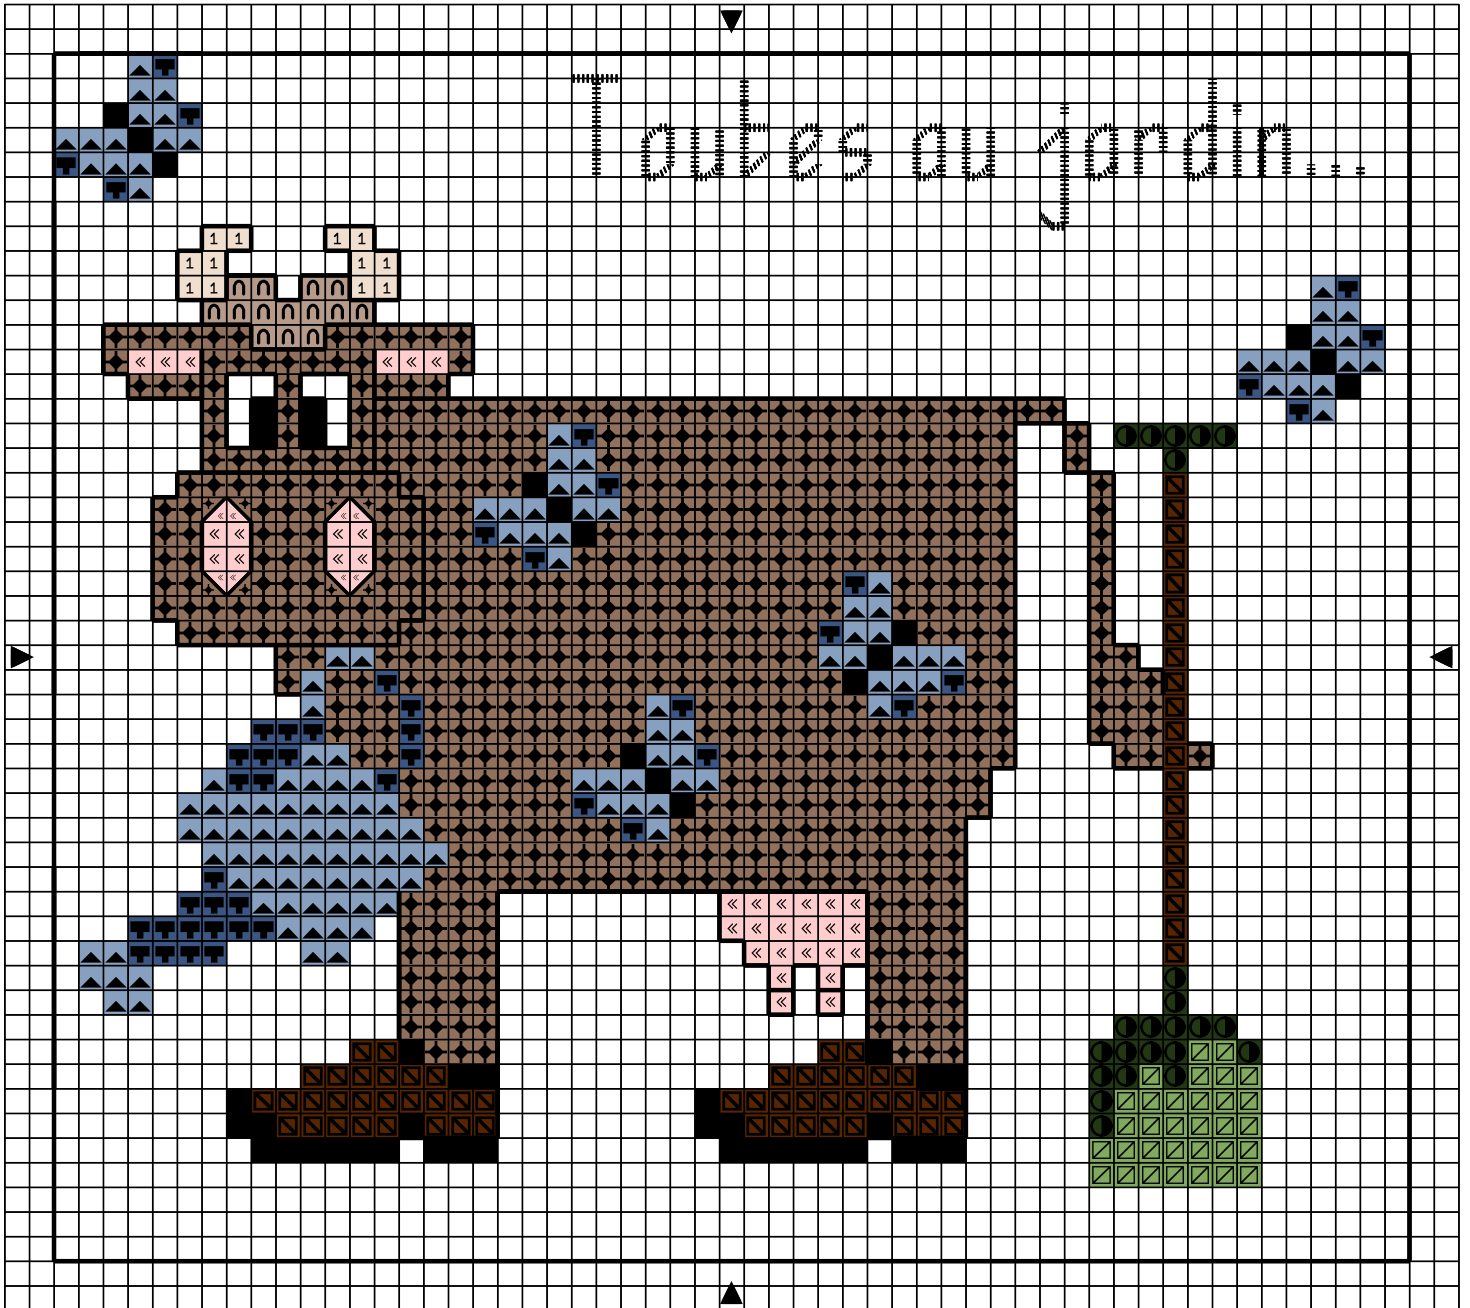

|   |                      |         |            |
|---|----------------------|---------|------------|
| ■ | Noir                 | DMC 310 | Anchor 403 |
| ◆ | Beige brun cl        | 841     |            |
| 1 | Ecru                 | ECRU    |            |
| ∩ | Beige brun tr cl     | 842     |            |
| ◻ | Marron my            | 433     |            |
| ◻ | Vert cl              | 989     |            |
| ● | Vert chasseur tr fc  | 895     |            |
| ▲ | Aigue-marine my cl   | 3755    |            |
| ■ | Bleu marine tr cl    | 322     |            |
| « | Rose dragée tr tr cl | 819     |            |

Points arrière

|       |         |     |     |
|-------|---------|-----|-----|
| ————— | Noir    | 310 | 403 |
| ..... | Vert fc | 986 | 246 |

Dessiné par: Stéphanie HAURIN

Copyright <http://silepointcompte.free.fr/>